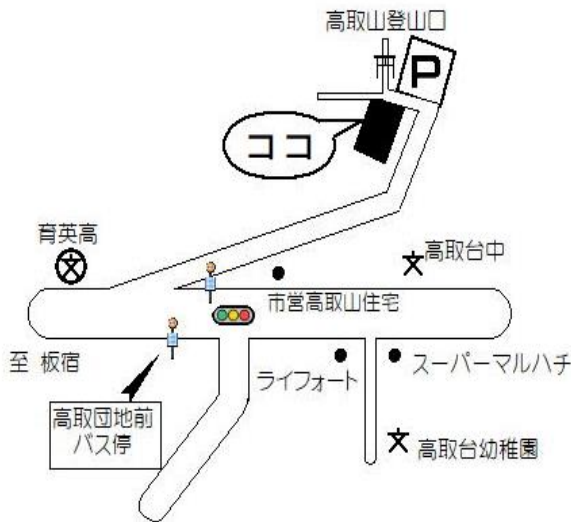

長田

兵庫教区 長田支部
神戸市長田区水笠通 3-5-20
TEL・FAX 078-621-1829

2024年 3月

今月のおさしづ

さあクク一代は一代の苦勞を見よ。長々の苦勞であった。二代は二代の苦勞を見よ。

三代はもう何にも難しい事は無いように成るで。なれど人間はどうもならん。

その場の楽しみをして、人間というものはどうもならん。楽しみてどうもならん。その場は通る。

なれども何にもこのうゑくしては、どうもならん事に成りてはどうもならん。(明治22年3月21日)

「このう」は「おたすけに現れる親神様の不思議なご守護」と定義するならば「このう」が何にも無くなってしまうと、この道はまさに「どうもならん事」になってしまう。

別のおさしづでは、「難儀不自由苦勞艱難の道連れて通りて、種と言う。種無くして実はのろうまい。この理から万事聞き分け」(明治30・11・27)ともお諭しくくださる。

末代続く道は、たとえ代を重ねて結構になったとしても、自ら「苦勞」を求め続けることが肝心であると、お仕込みくださっているように思う。

3月 支部にをいがけデー

▼日時：3月15日(金)

午前9時45分集合、おつとめ

▽拠点：高陽台分教会(西組、濱中 孝会長)
長田区高取山町1-18-8 TEL621-1251

婦人会だより

婦人会 神名流し

◆日時：3月17日(日) 9時45分～

◇集合：新長田駅前広場花壇前

1. ・よろづよ八首奉唱
   - ・今月のいい言葉朗読
   - ・神名流し ※尚、ハッピー着用なし
2. その後、ふりかえりをして、献血ひのきしんへ

献血呼びかけひのきしん

◆日時：3月17日(日) 10時45分～

◇集合：新長田献血ルーム

JLCデイサービス げんきながら

◎日時：毎週火曜日 午前10時～午後3時

◎場所：長楽地域福祉センター

◎連絡：731-2454 末村まで

※利用される高齢者、ボランティア募集中です